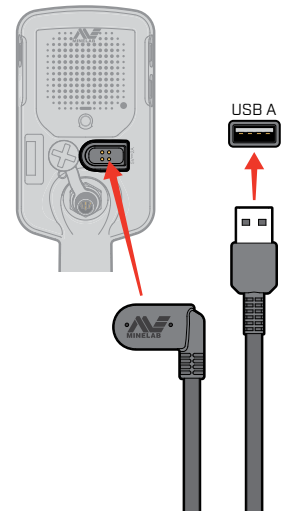

minelab.com

4901-0447-1

MONTAGEM

CARREGAR

5-6 HORAS

Carregue seu detector com um carregador USB de boa qualidade com capacidade de carga mínima de 2A @ 5V.

Há risco de falha do carregador USB se for usado um carregador de baixa qualidade. Procure as seguintes marcas nos carregadores USB:

CONTROLES E TELA DE EXIBIÇÃO