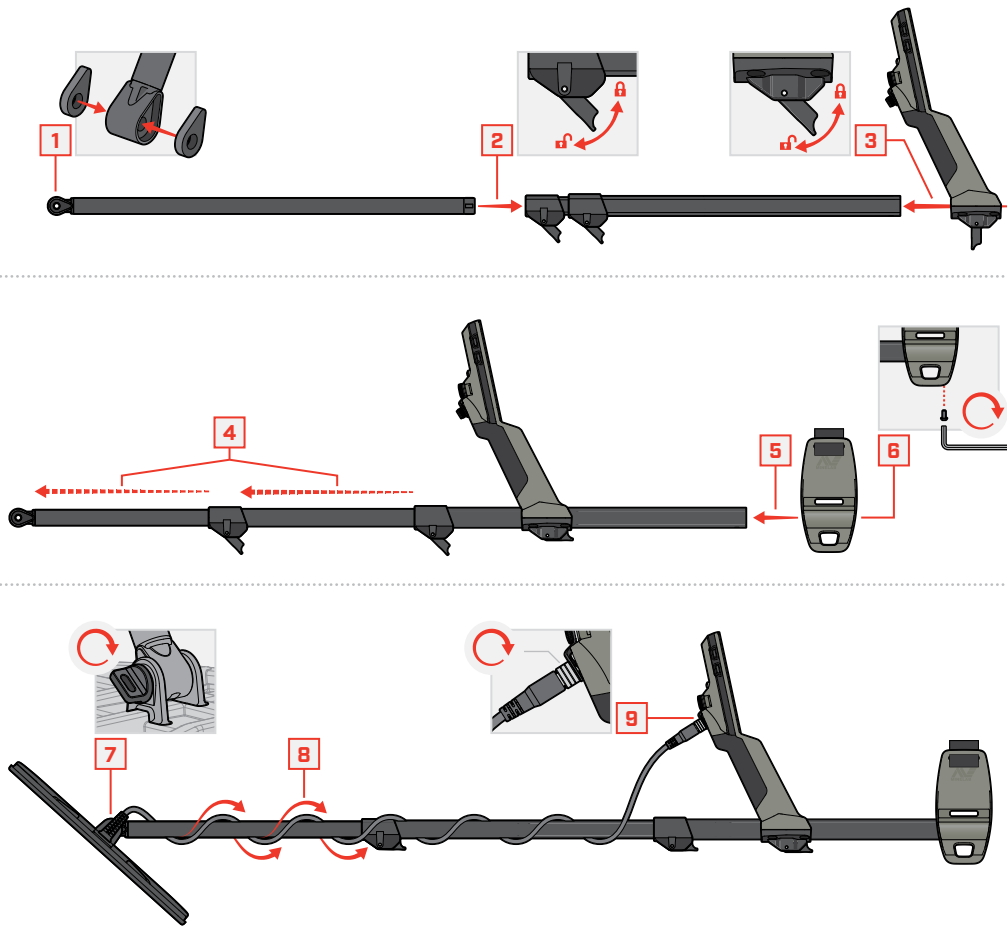

CAMPO

Areia Molhada e Seca
e Embaixo d'água e Surf

Para todas as condições de água salgada — areia seca, areia molhada, surf e debaixo d'água.

PRAIA

LIGAR

QUICK START

SELECIONE MODO DE PESQUISA

CANCELAR RUIDO

minelab.com

4901-0447-1

MONTAGEM

CARREGAR

5-6 HORAS

Carregue seu detector com um carregador USB de boa qualidade com capacidade de carga mínima de 2A @ 5V.

Há risco de falha do carregador USB se for usado um carregador de baixa qualidade. Procure as seguintes marcas nos carregadores USB:

CONTROLES E TELA DE EXIBIÇÃO